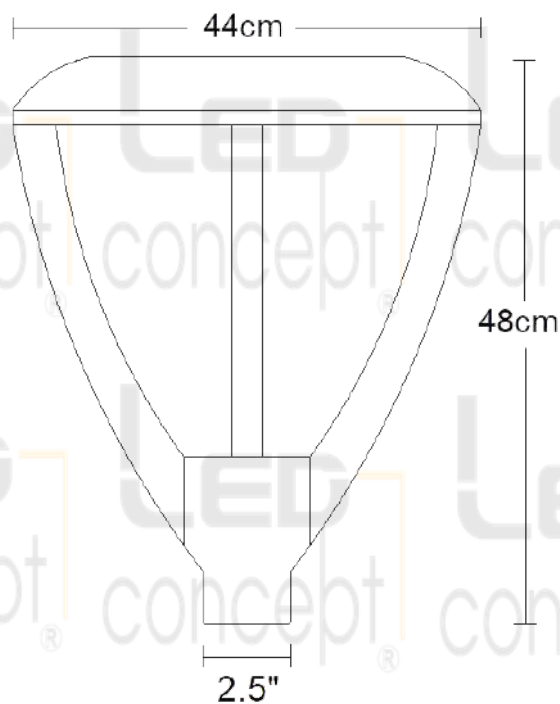

## CARACTERÍSTICAS ELÉCTRICAS

Código	P06065XXN
Potencia	60W
Tensión	120-277V~50/60Hz
Ángulo de Apertura	155°
Temperatura de Trabajo	-30°C a 50°C

## DIMENSIONES

## COMPLEMENTOS

Piezas por caja	1 pz
Peso por caja	5 Kg
Medidas por caja (cm)	46 x 46 x 50
Garantía	2 años

LED

NOM